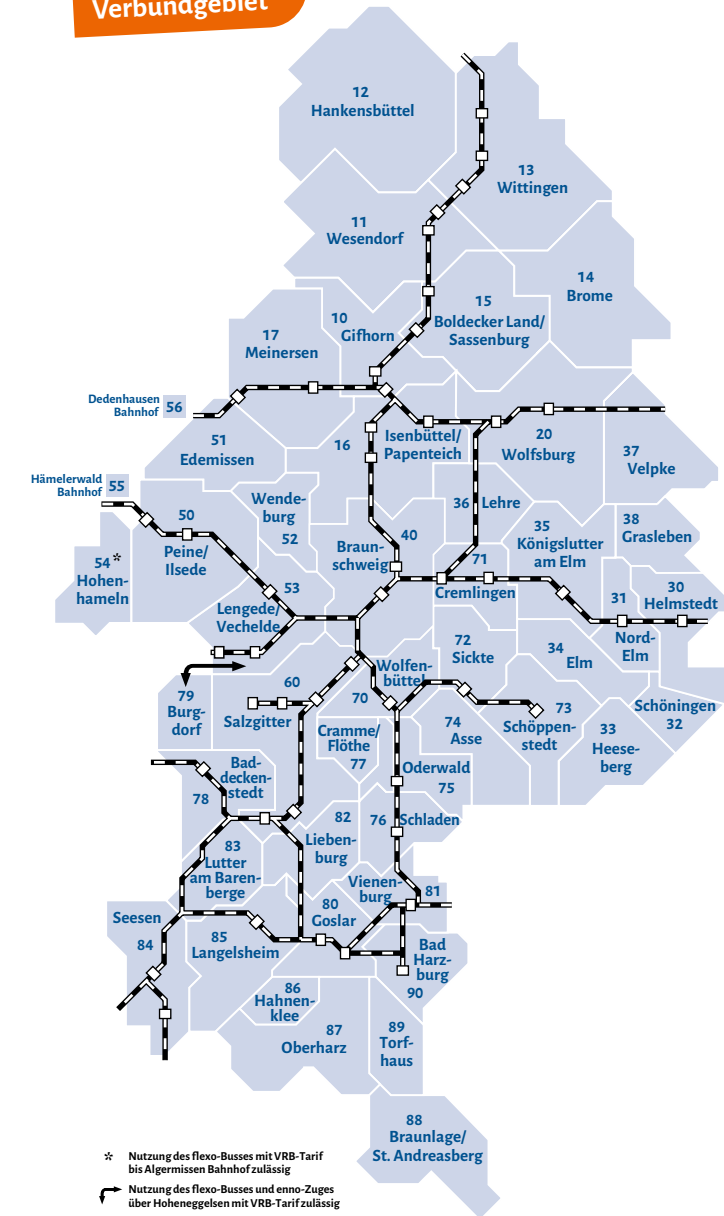

U21-Sommerferienkarte

Diese Fahrkarte ist ein spezielles Angebot für die Sommerferien. Sie kostet einmalig 20,60 € und gilt an allen Tagen während der gesamten Sommerferien 24/7.

Das VRB-Verbundgebiet